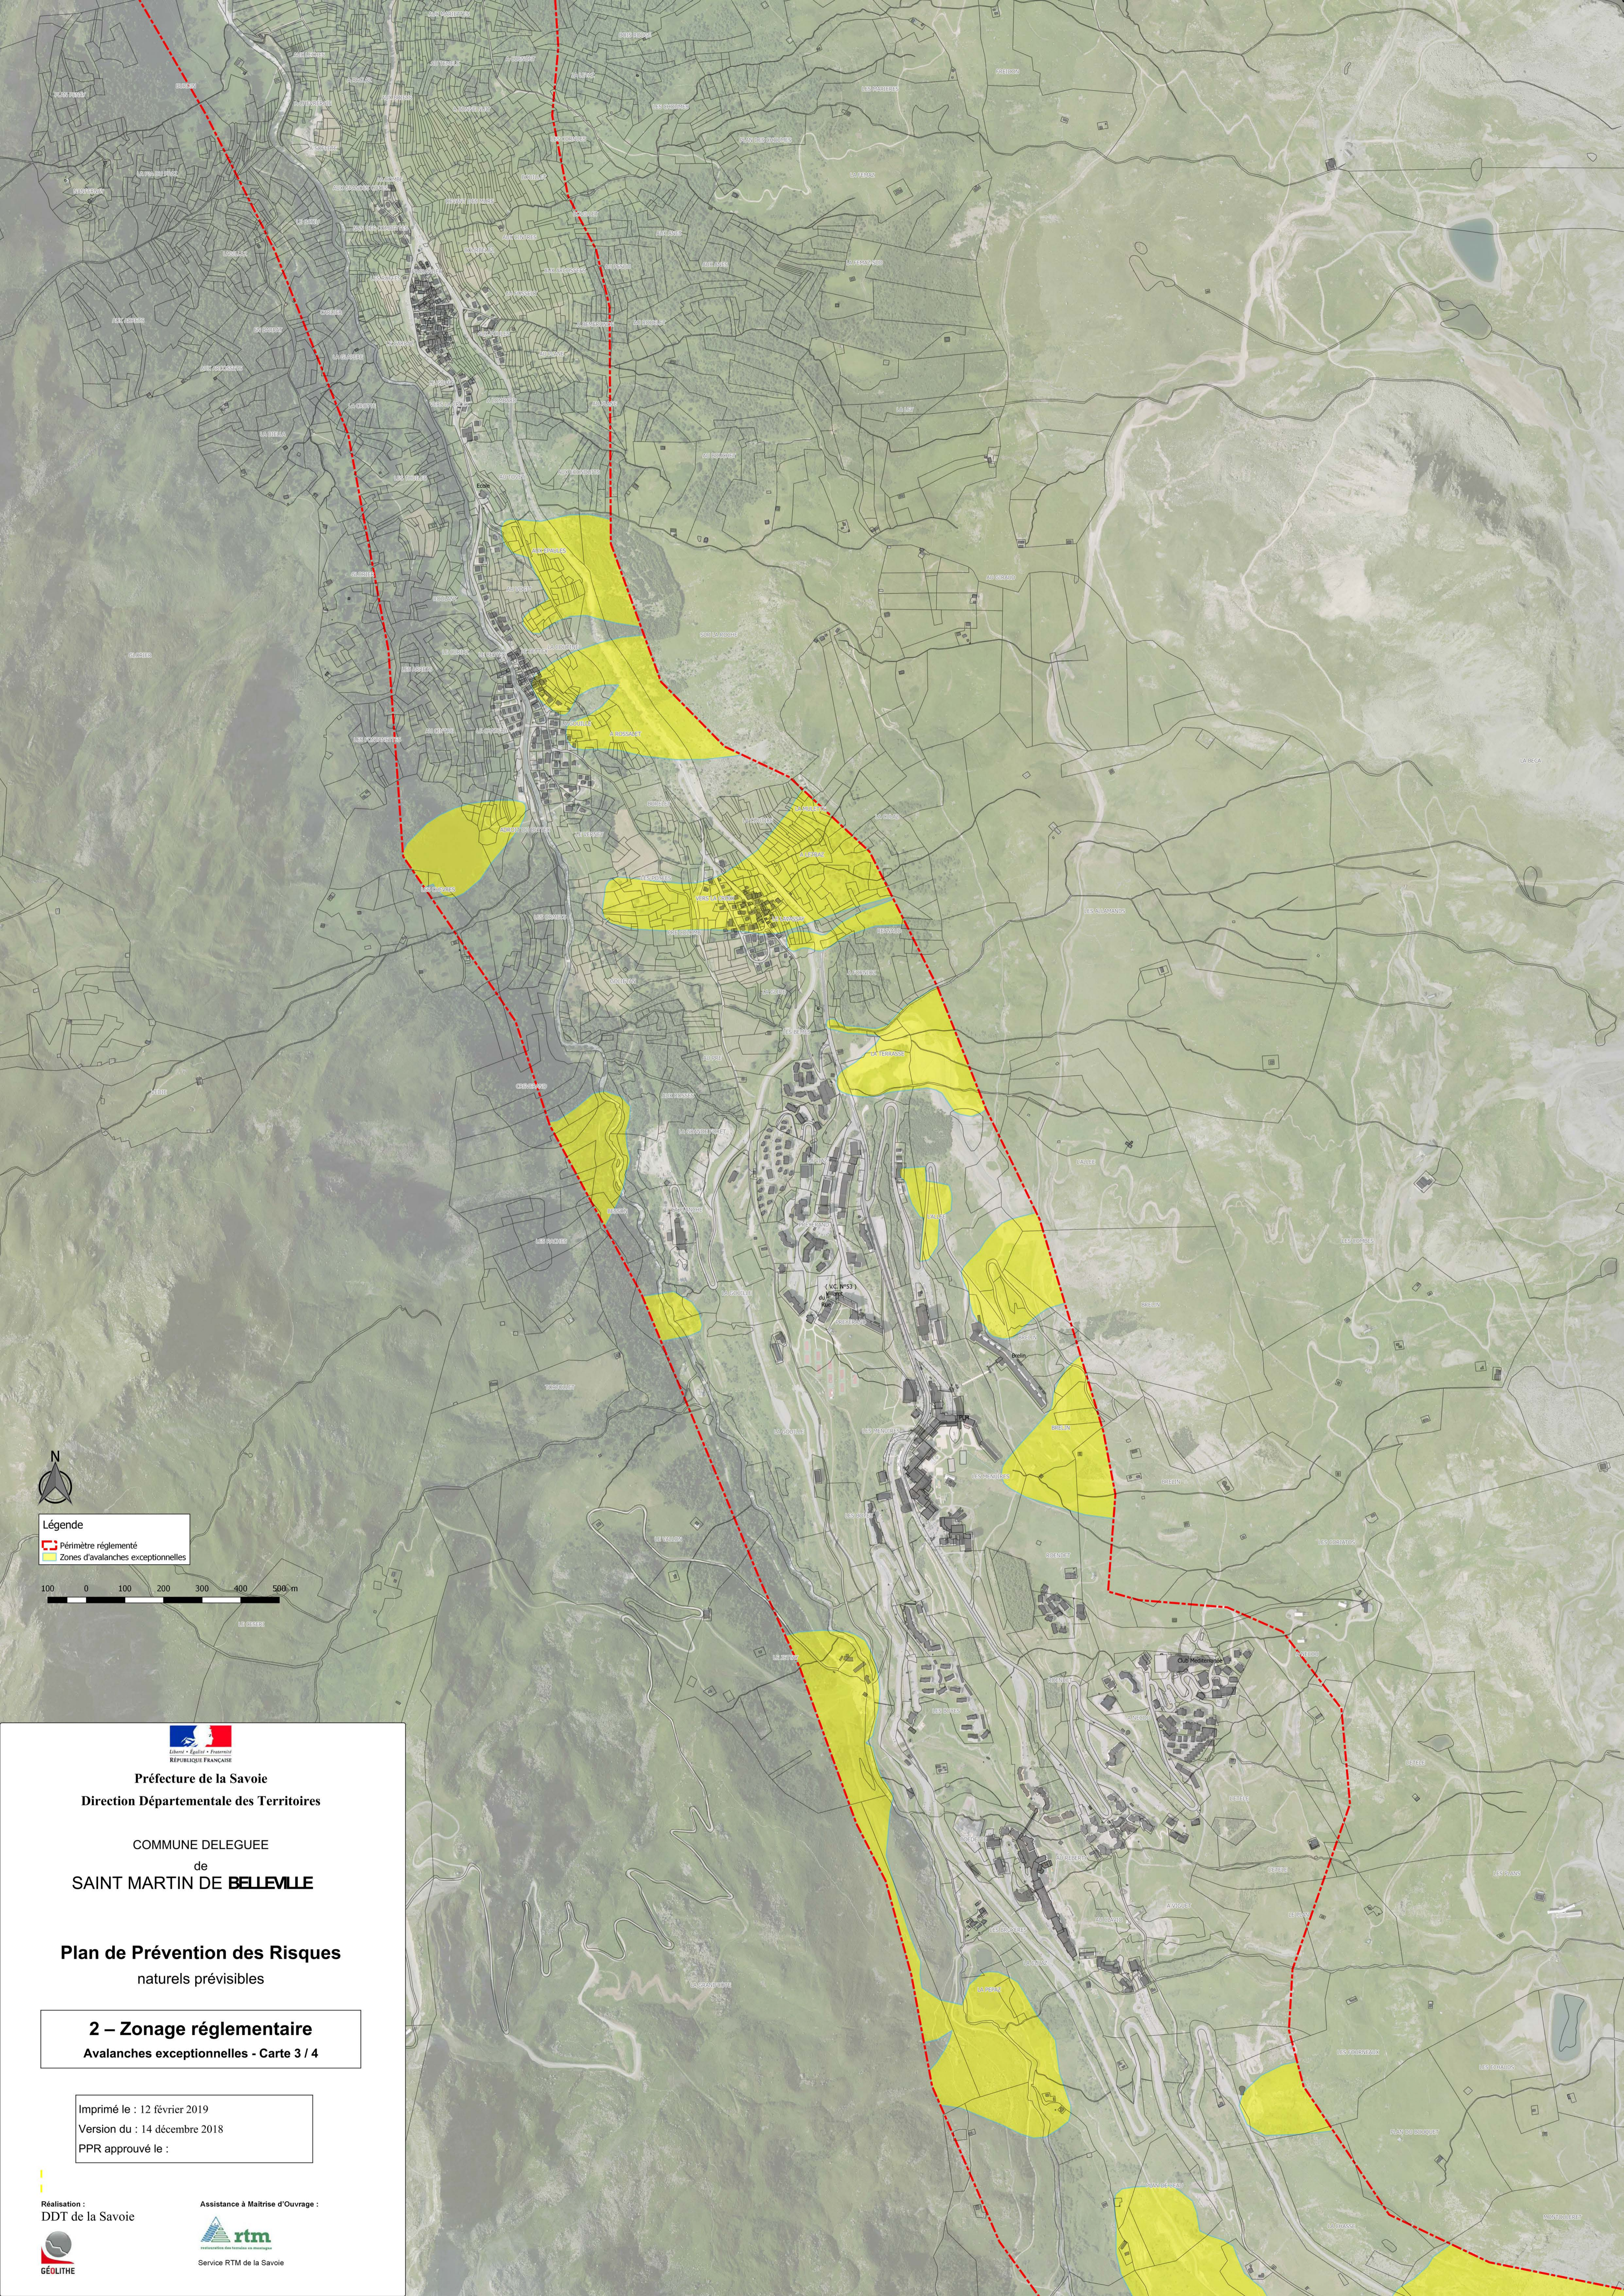

Légende
Périmètre réglementé
Zones d'avalanches exceptionnelles

Préfecture de la Savoie
Direction Départementale des Territoires

COMMUNE DELEGUEE
de
SAINT MARTIN DE BELLEVILLE

Plan de Prévention des Risques
naturels prévisibles

2 – Zonage réglementaire
Avalanches exceptionnelles - Carte 3 / 4

Imprimé le : 12 février 2019
Version du : 14 décembre 2018
PPR approuvé le :

Réalisation :
DDT de la Savoie

Assistance à Maîtrise d'Ouvrage :

Service RTM de la Savoie