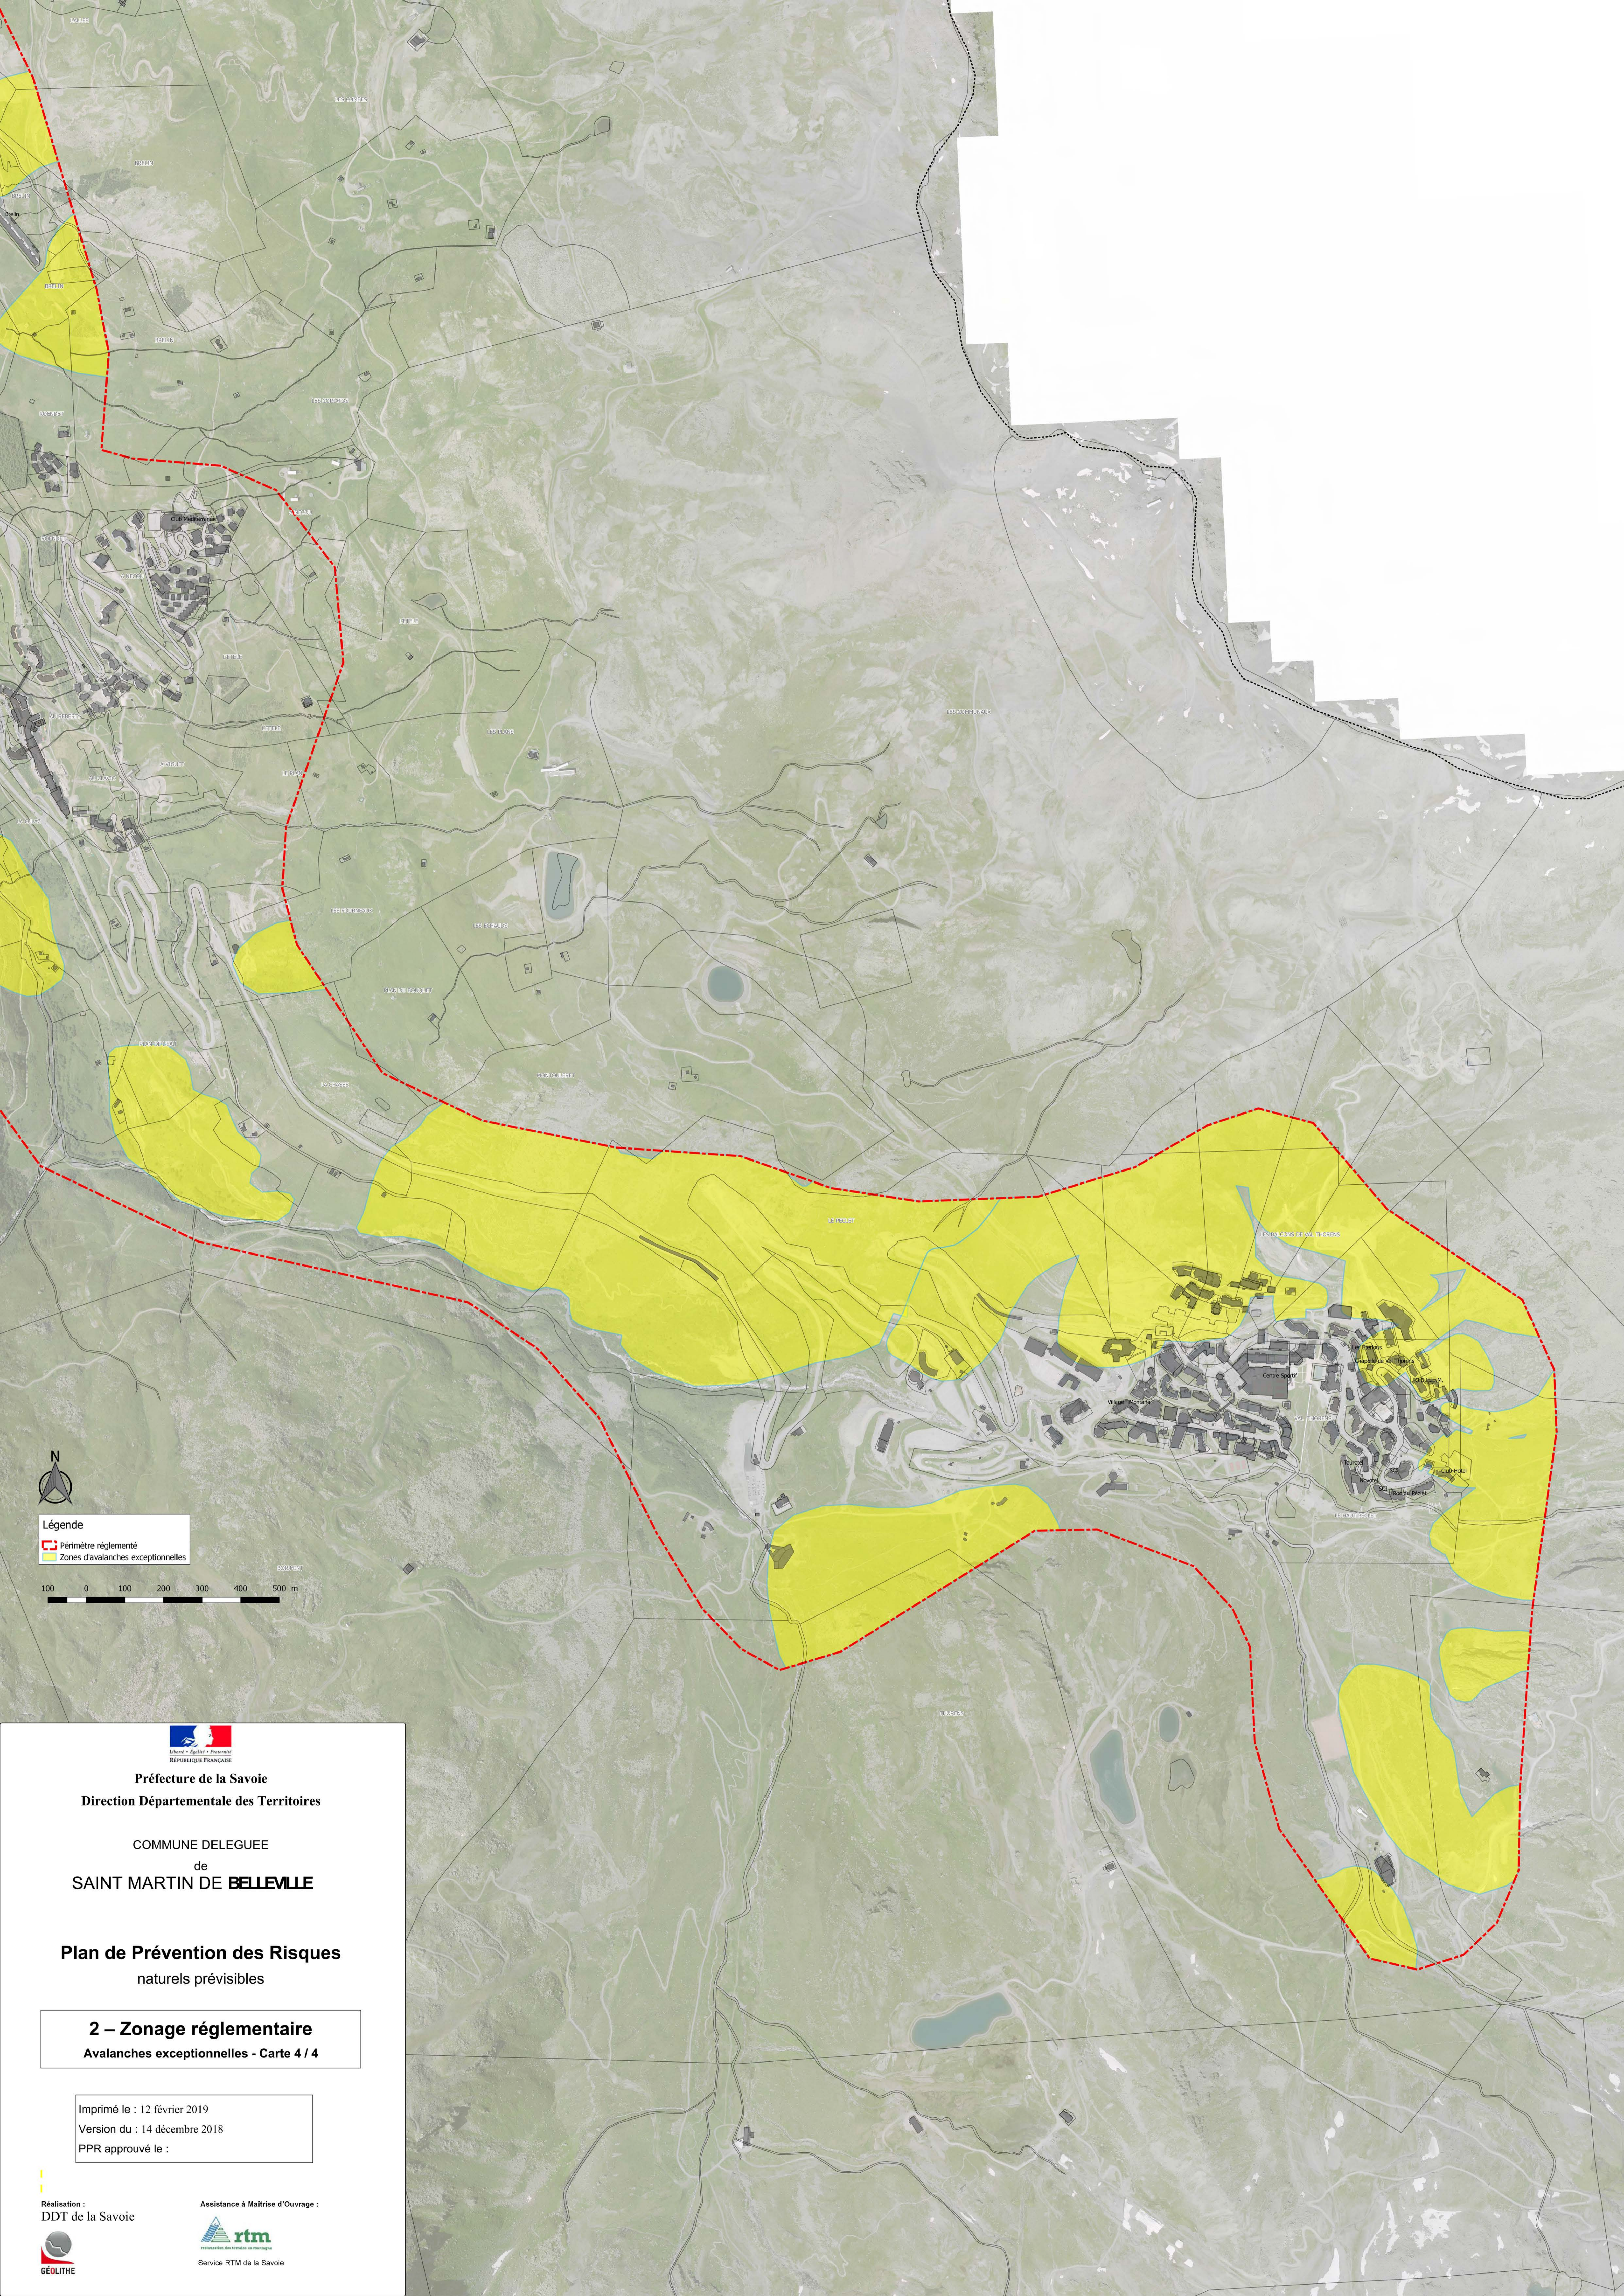

Légende
- Périimètre réglementé
- Zones d'avalanches exceptionnelles

Préfecture de la Savoie
Direction Départementale des Territoires

COMMUNE DELEGUEE
de
SAINT MARTIN DE BELLEVILLE

Plan de Prévention des Risques
naturels prévisibles

2 – Zonage réglementaire
Avalanches exceptionnelles - Carte 4 / 4

Imprimé le : 12 février 2019
Version du : 14 décembre 2018
PPR approuvé le :

Réalisation : DDT de la Savoie

Assistance à Maîtrise d'Ouvrage :