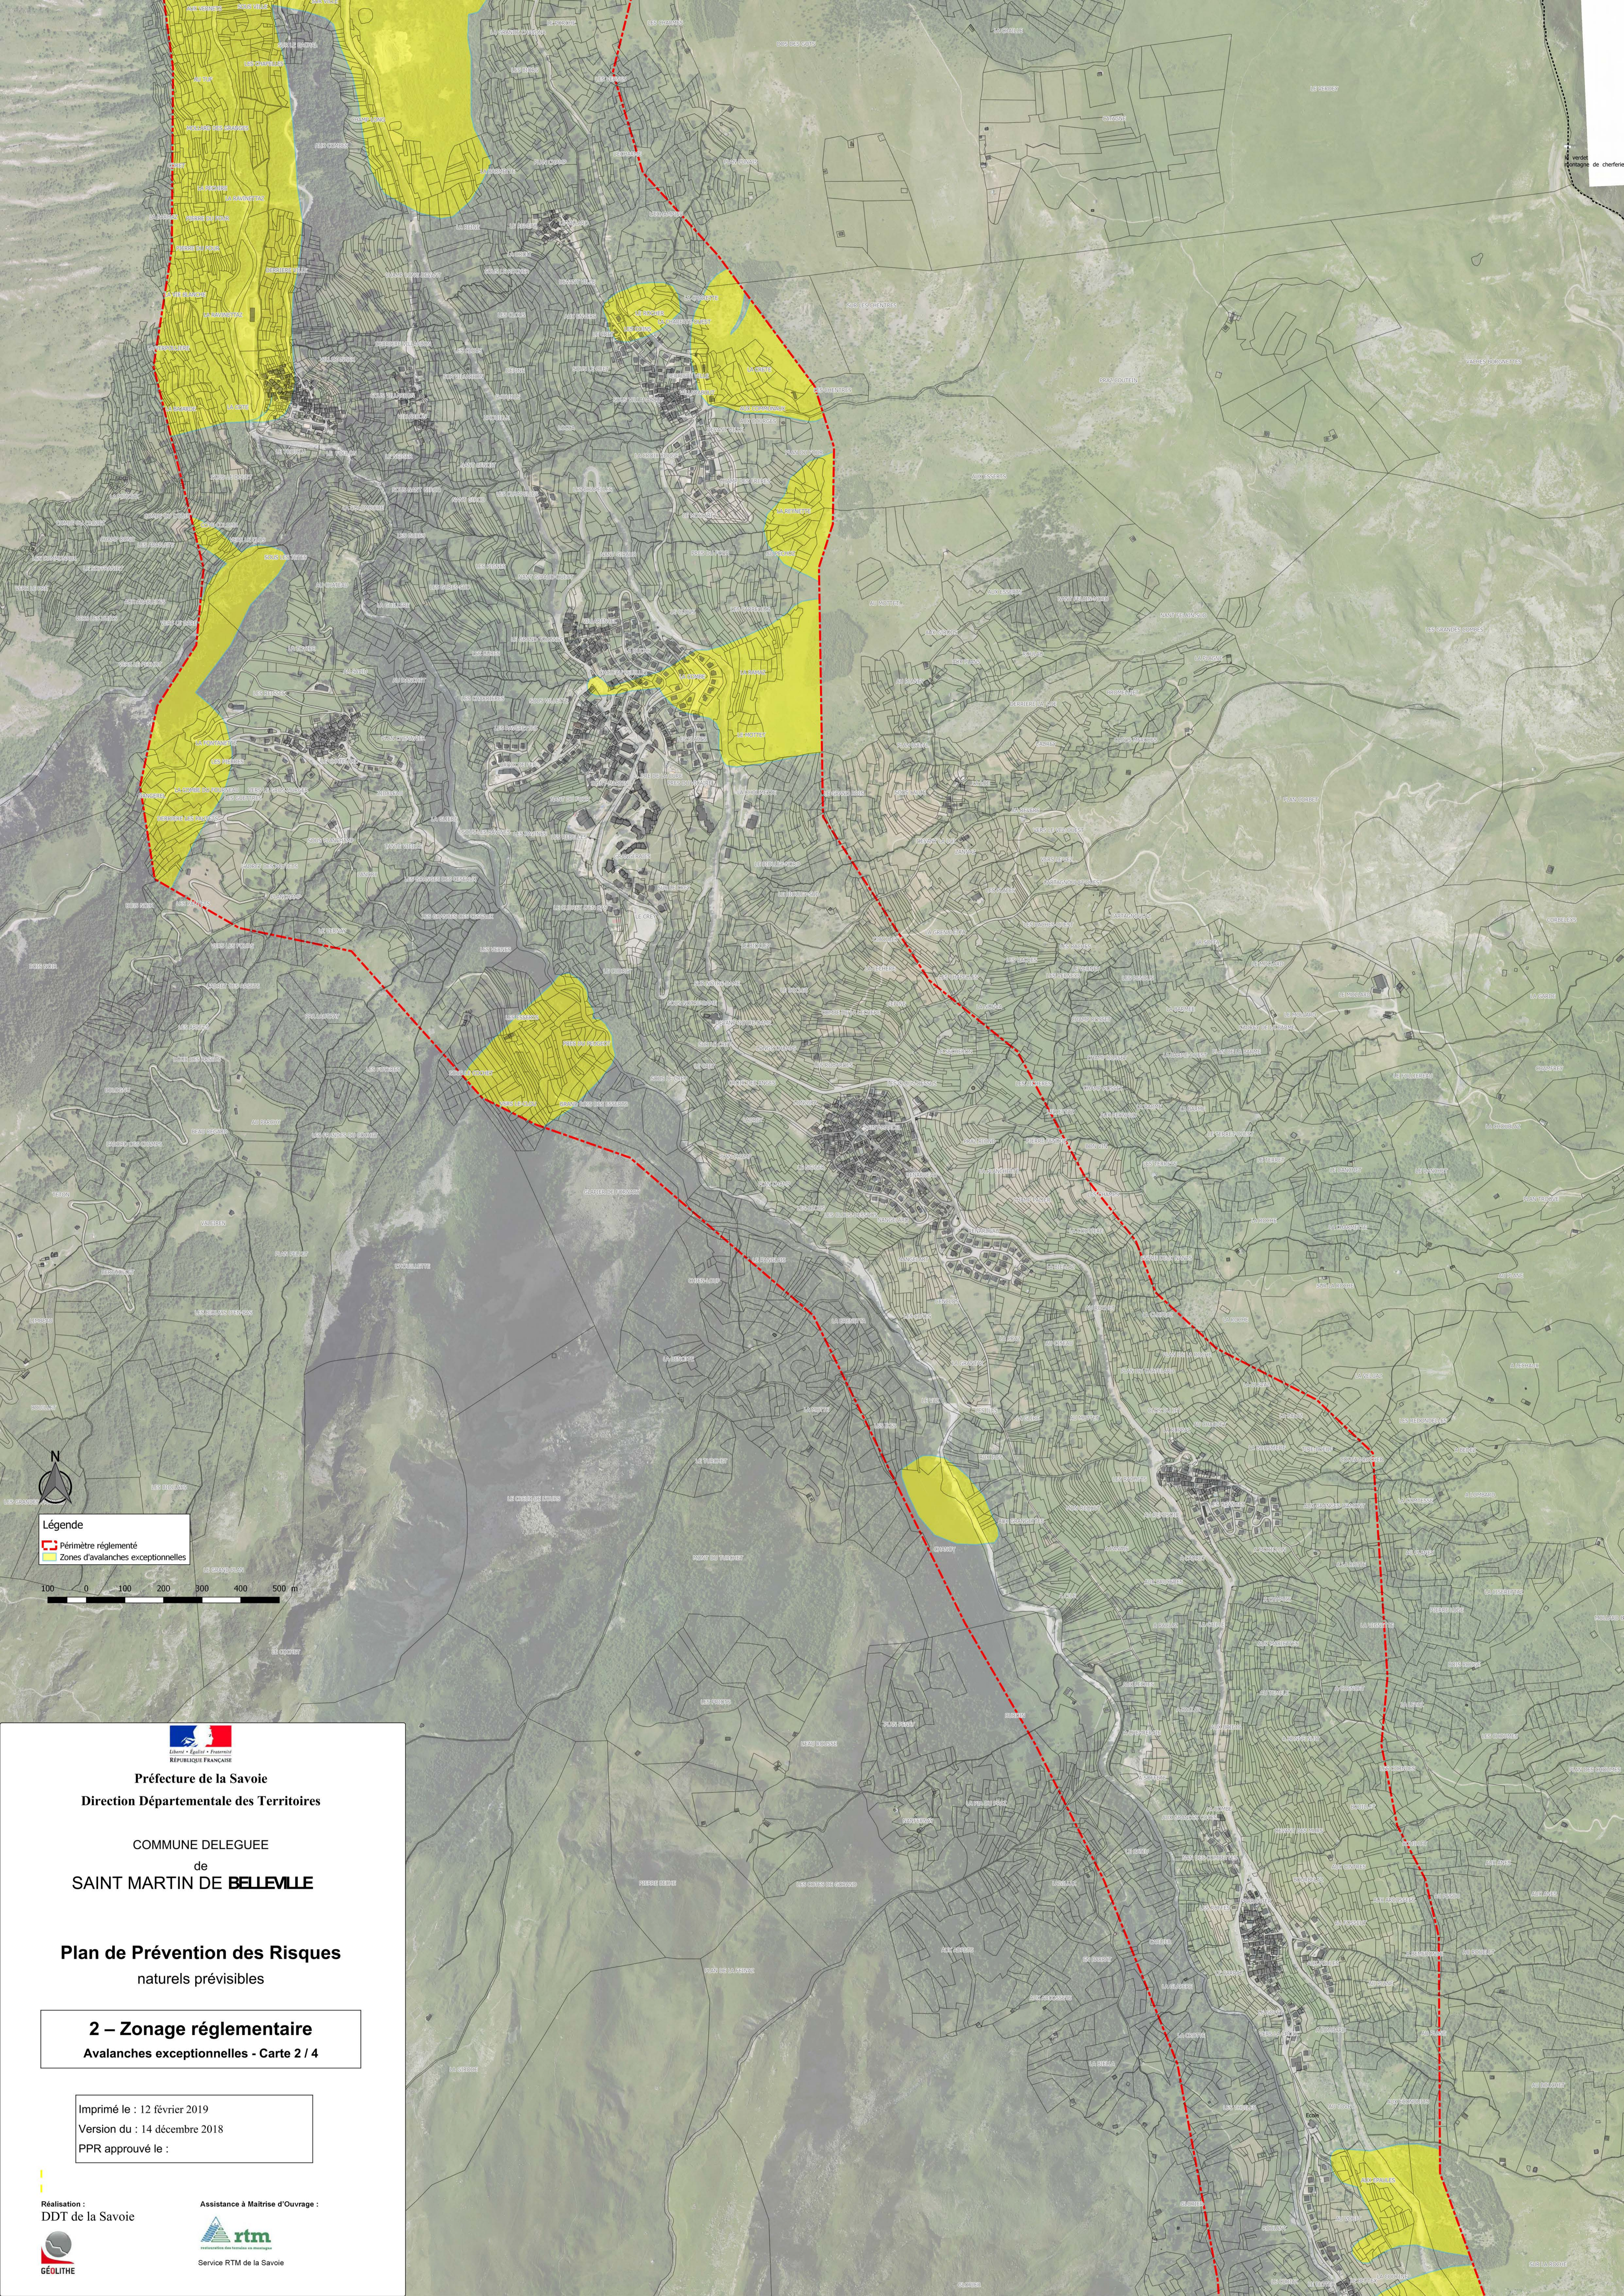

Légende
- Périmètre réglementé
- Zones d'avalanches exceptionnelles

Préfecture de la Savoie
Direction Départementale des Territoires

COMMUNE DELEGUEE
de
SAINT MARTIN DE BELLEVILLE

Plan de Prévention des Risques
naturels prévisibles

2 – Zonage réglementaire
Avalanches exceptionnelles - Carte 1 / 4

Imprimé le : 12 février 2019
Version du : 14 décembre 2018
PPR approuvé le :

Réalisation :
DDT de la Savoie

Assistance à Maîtrise d'Ouvrage :

Service RTM de la Savoie

Légende
Périmètre réglementé
Zones d'avalanches exceptionnelles

0 100 200 300 400 500 m

Préfecture de la Savoie
Direction Départementale des Territoires

COMMUNE DELEGUEE
de
SAINT MARTIN DE BELLEVILLE

Plan de Prévention des Risques
naturels prévisibles

2 – Zonage réglementaire
Avalanches exceptionnelles - Carte 2 / 4

Imprimé le : 12 février 2019
Version du : 14 décembre 2018
PPR approuvé le :

Réalisation :
DDT de la Savoie