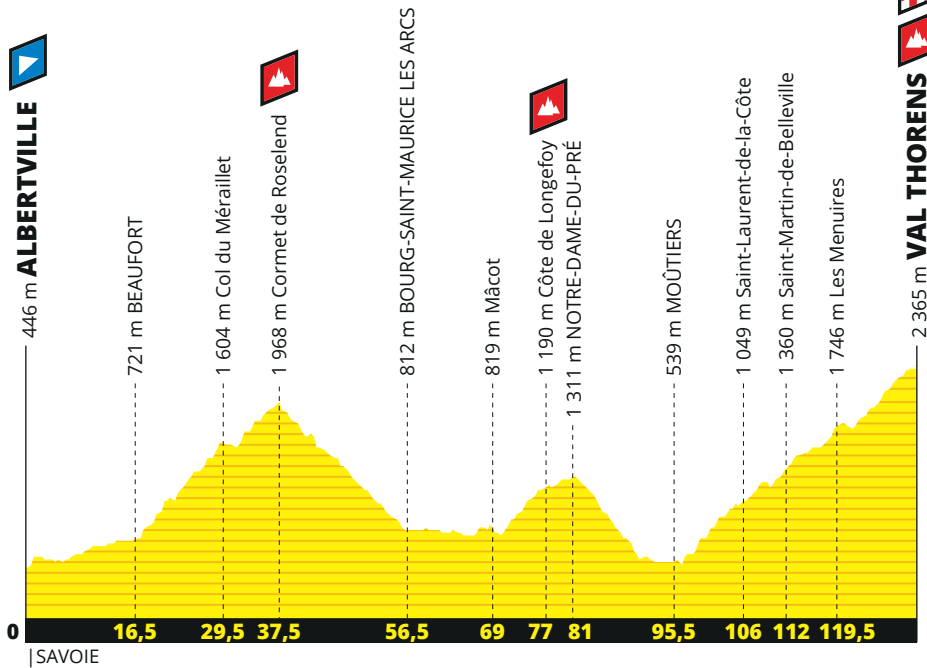

446 m **ALBERTVILLE**

2 365 m **VAL THORENS**

131 km

SAVOIE